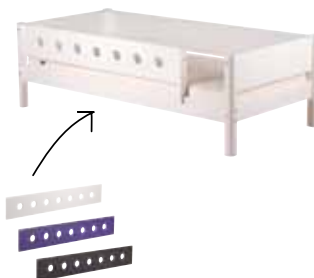

1. **2.** Kies tussen 3 verschillende kleuren $\frac{1}{4}$ uitvalbeveiliging: