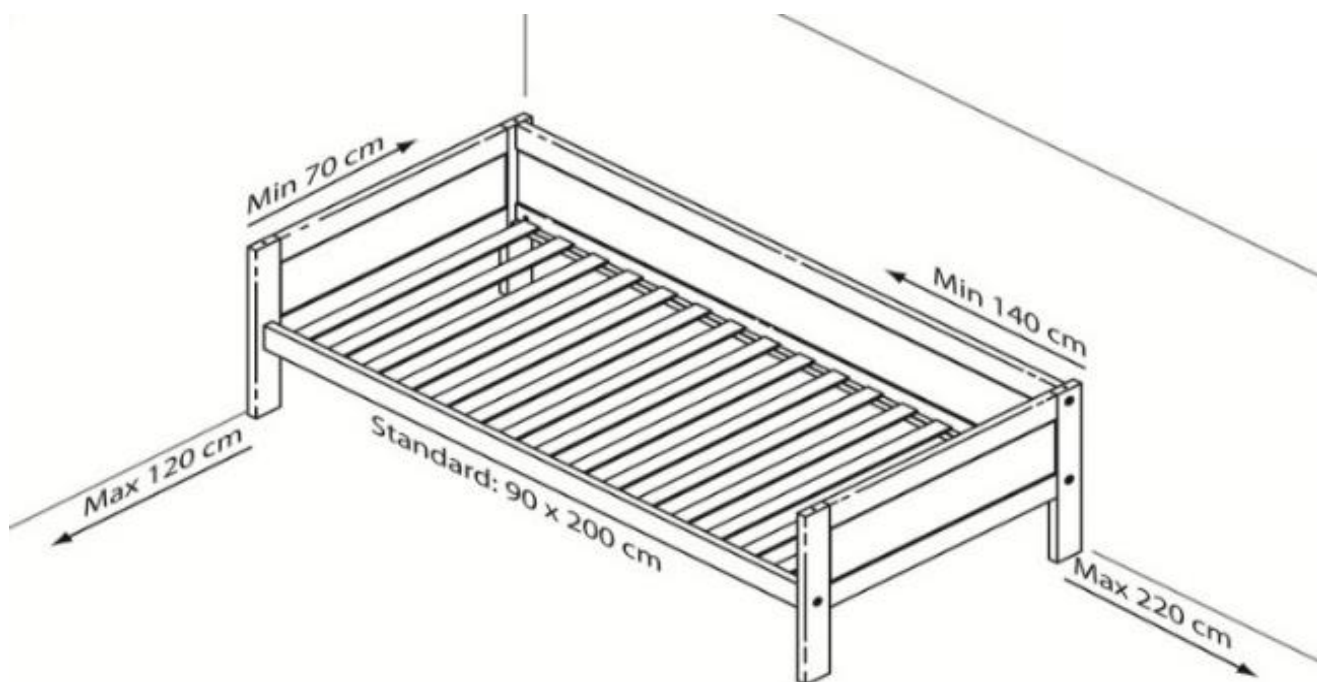

AFWIJKENDE MATEN

Een selectie van de LIFETIME Original bedden zijn op aanvraag, tegen meerprijs, verkrijgbaar in afwijkende maten. Deze bedden zijn in de prijslijst met een * voorzien.

1. **LENGTE:** in intervallen van 10 cm, tussen 140 en 220 cm = meerprijs van 30% t.o.v. het standaard bedtype
   (Alleen mogelijk bij bedden met een standaard bedfront in whitewash (-01W), witgelakt (-10) en greywash (-GREY))
2. **BREEDTE:** in intervallen van 10 cm, tussen 70 en 120 cm = meerprijs van 30% t.o.v. het standaard bedtype
3. **LENGTE & BREEDTE:** in intervallen zoals hierboven beschreven = meerprijs van 30% t.o.v. het standaard bedtype
4. **EXTRA:** Afwijkingen buiten de intervallen, binnen de hierboven beschreven buitenkaders = meerprijs van 50% t.o.v. het standaard bedtype
5. **LET OP:** Bestelde afwijkende maten kunnen niet geannuleerd of geretourneerd worden / afwijkende maten zijn alleen mogelijk in combinatie met een standaard rolbodem / Informeer over levertijden en exacte prijzen / VOOR SPECIALE WENSEN KUNT U ALTIJD INFORMEREN

BEDDEN

OM- &
DOORBOUWEN

LATTENBODEMS &
MATRASSEN

BED ACCESSOIRES

HEMELS, TENTEN &
SPEEL GORDIJNEN

KLEIN MEUBELEN

KUSSENS, POEFS &
ZITZAKKEN

HOESLAKENS &
DEKBED
OVERTREKKEN

BUREAUS &
STOELEN

KASTEN

VLOERKLEDEN

LAMPEN

BABY COLLECTIE