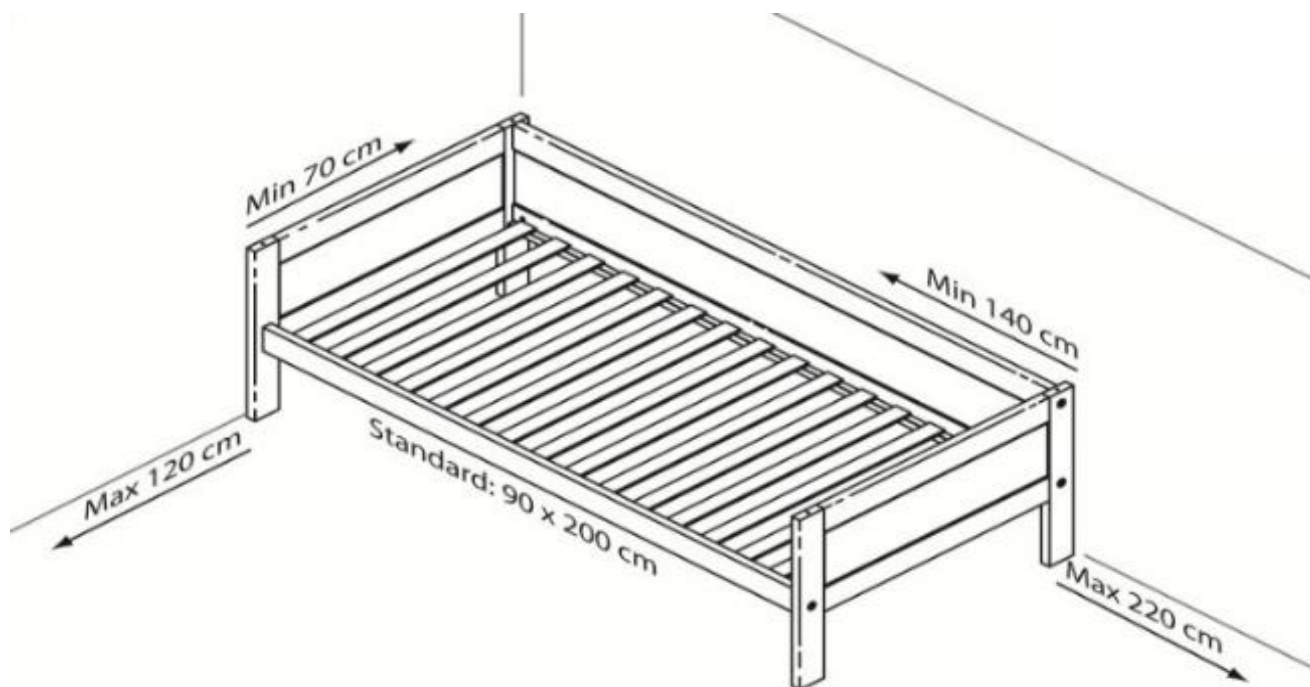

AFWIJKENDE MATEN

Een selectie van de LIFETIME Original bedden zijn op aanvraag, tegen meerprijs, verkrijgbaar in afwijkende maten. Deze bedden zijn in de prijslijst met een * voorzien.

1. **LENGTE:** in intervallen van 10 cm, tussen 140 en 220 cm = meerprijs van 30% t.o.v. het standaard bedtype
2. (Alleen mogelijk bij bedden met een standaard bedfront in whitewash (-01W), witgelakt (-10) en greywash (-GREY))
3. **BREEDTE:** in intervallen van 10 cm, tussen 70 en 120 cm = meerprijs van 30% t.o.v. het standaard bedtype
4. **LENGTE & BREEDTE:** in intervallen zoals hierboven beschreven = meerprijs van 30% t.o.v. het standaard bedtype
5. **EXTRA:** Afwijkingen buiten de intervallen, binnen de hierboven beschreven buitenkaders = meerprijs van 50% t.o.v. het standaard bedtype
6. **LET OP:** Bestelde afwijkende maten kunnen niet geannuleerd of geretourneerd worden / afwijkende maten zijn alleen mogelijk in combinatie met een standaard rolbodem / Informeer over levertijden en exacte prijzen / VOOR SPECIALE WENSEN KUNT U ALTIJD INFORMEREN

BEDDEN

OM- &
DOORBOUWEN

LATTENBODEMS &
MATRASSEN

BED ACCESSOIRES

HEMELS, TENTEN &
SPEEL GORDIJNEN

KLEIN MEUBELEN

KUSSENS, POEFS &
ZITZAKKEN

HOESLAKENS &
DEKBED
OVERTREKKEN

BUREAUS &
STOELEN

KASTEN

VLOERKLEDEN

LAMPEN

BABY COLLECTIE